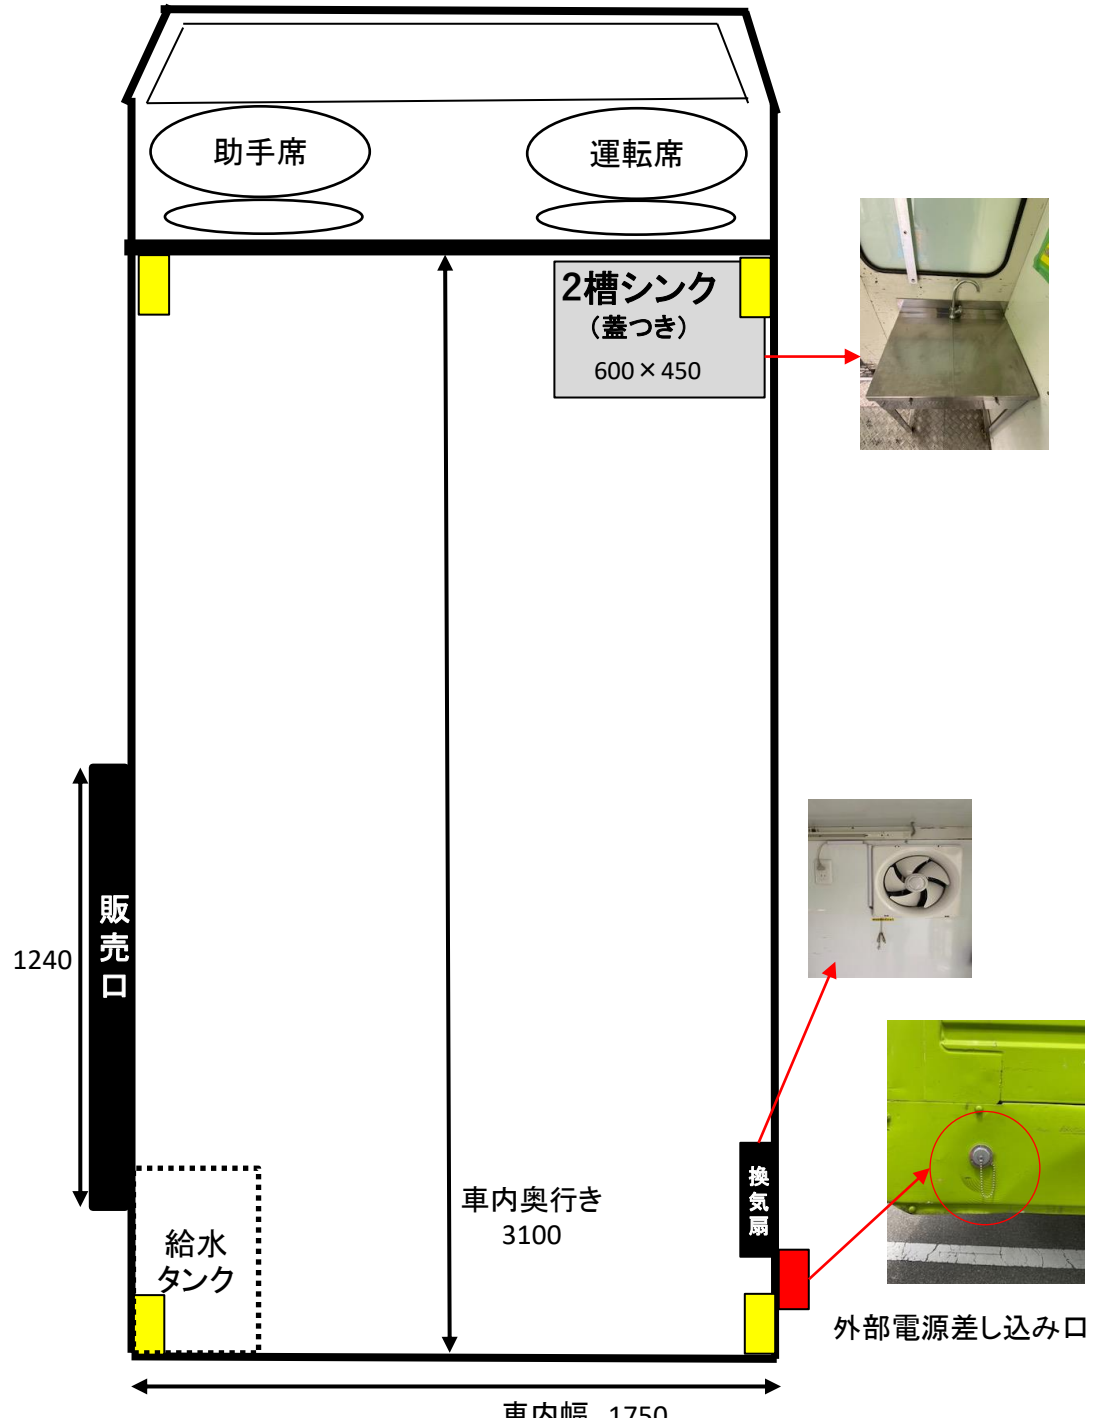

- コンセント差し込み口
- 設備オプション