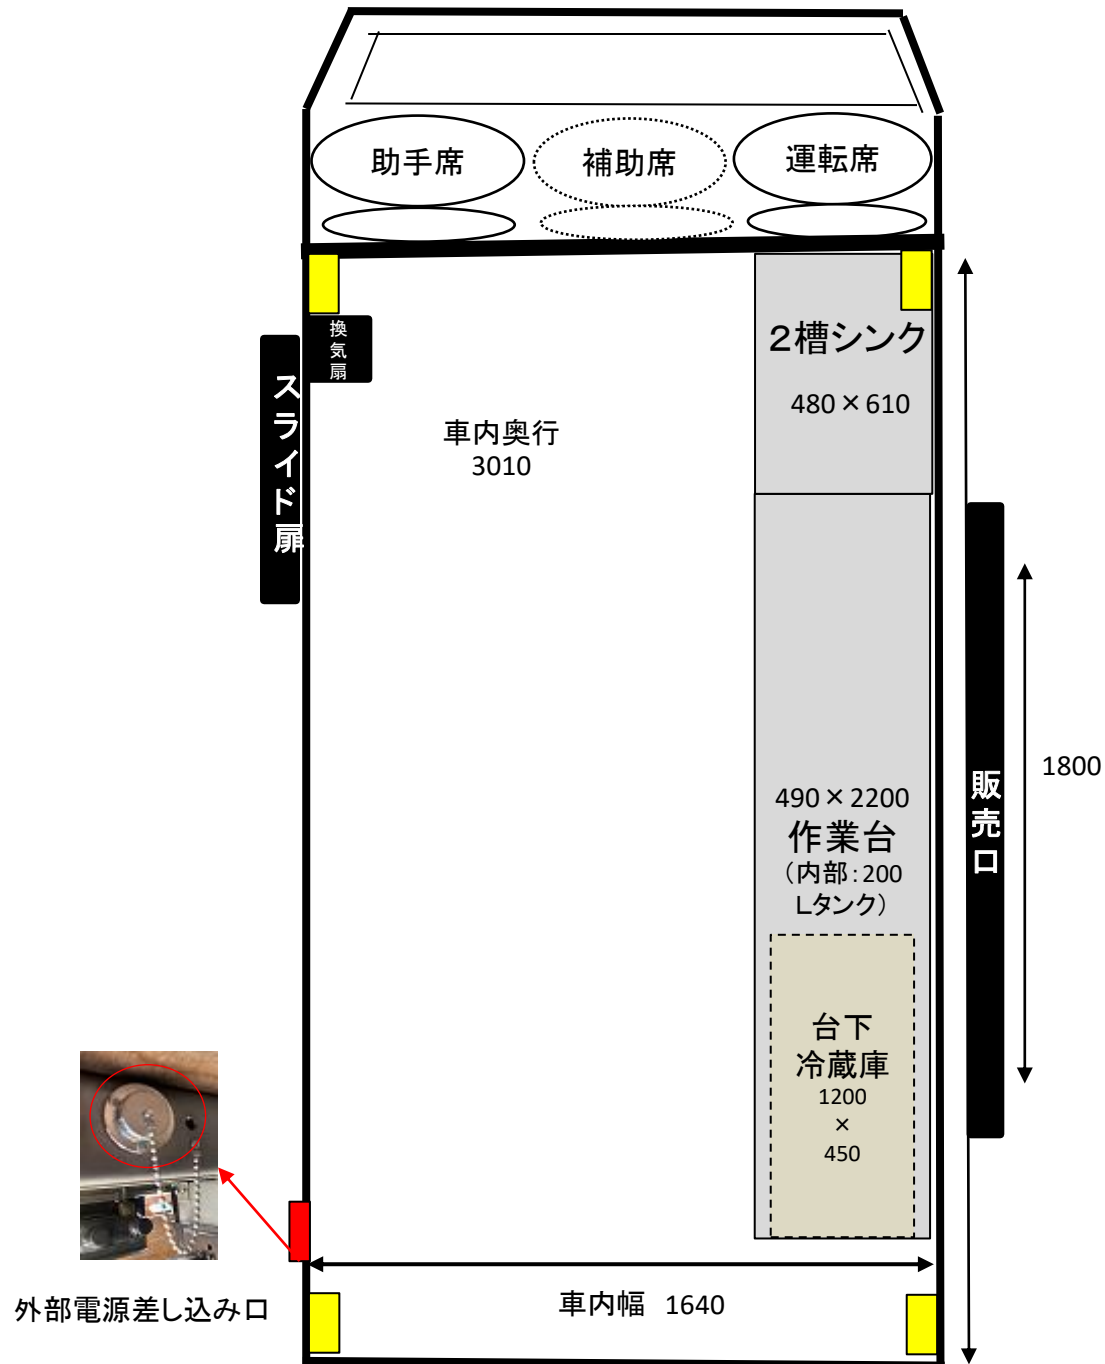

車輜情報 トヨタ タウンエース 1.5t中型車(MT)

車輜情報

車輜	トヨタ タウンエース (2人乗り)
サイズ	L 4820 W 1880 H 2880
車内	L 3110 W 1540 H 1780
カラー	ホワイト (単色)
設備	・2槽シンク ・給水タンク200ℓ ・排水設備
走行	46,500km(2020年12月時点)

《 料金表 》

■平日	23,000円/日
■土日祝	お問合せください/日
■1ヶ月以上	お問合せください/日
※繁忙時期は割増	
■車輜運搬費	※地域によって異なる 30,000円~/往復 (交通費、ガソリン代、人件費含む)
※自前で運転の場合は運搬費不要 (別途保険)	
■事務手数料	2,000円/台
□清掃費	3,000円~

車内設備①

車内
(後方から)

販売口
(閉店時)

販売口
(売店時)

照明スイッチ
(運転席側後方)

作業台
(2槽シンク蓋つき)

販売面
(販売口間口)

看板設置可能範囲

看板設置可能

看板設置可能