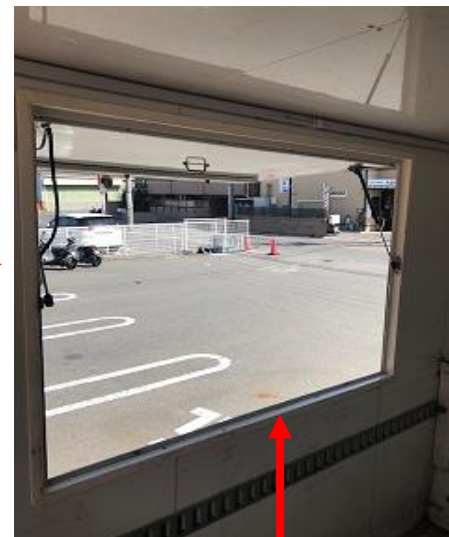

# トヨタ トヨエース 2t中型車(AT) 大阪102㍍111

車内  
(後方から)

販売口  
(閉店時)

開閉可能

販売口  
(販売時)

照明スイッチ  
(助手席側後方)

外部電源差込口  
(運転席裏)

販売面  
(販売口開口)