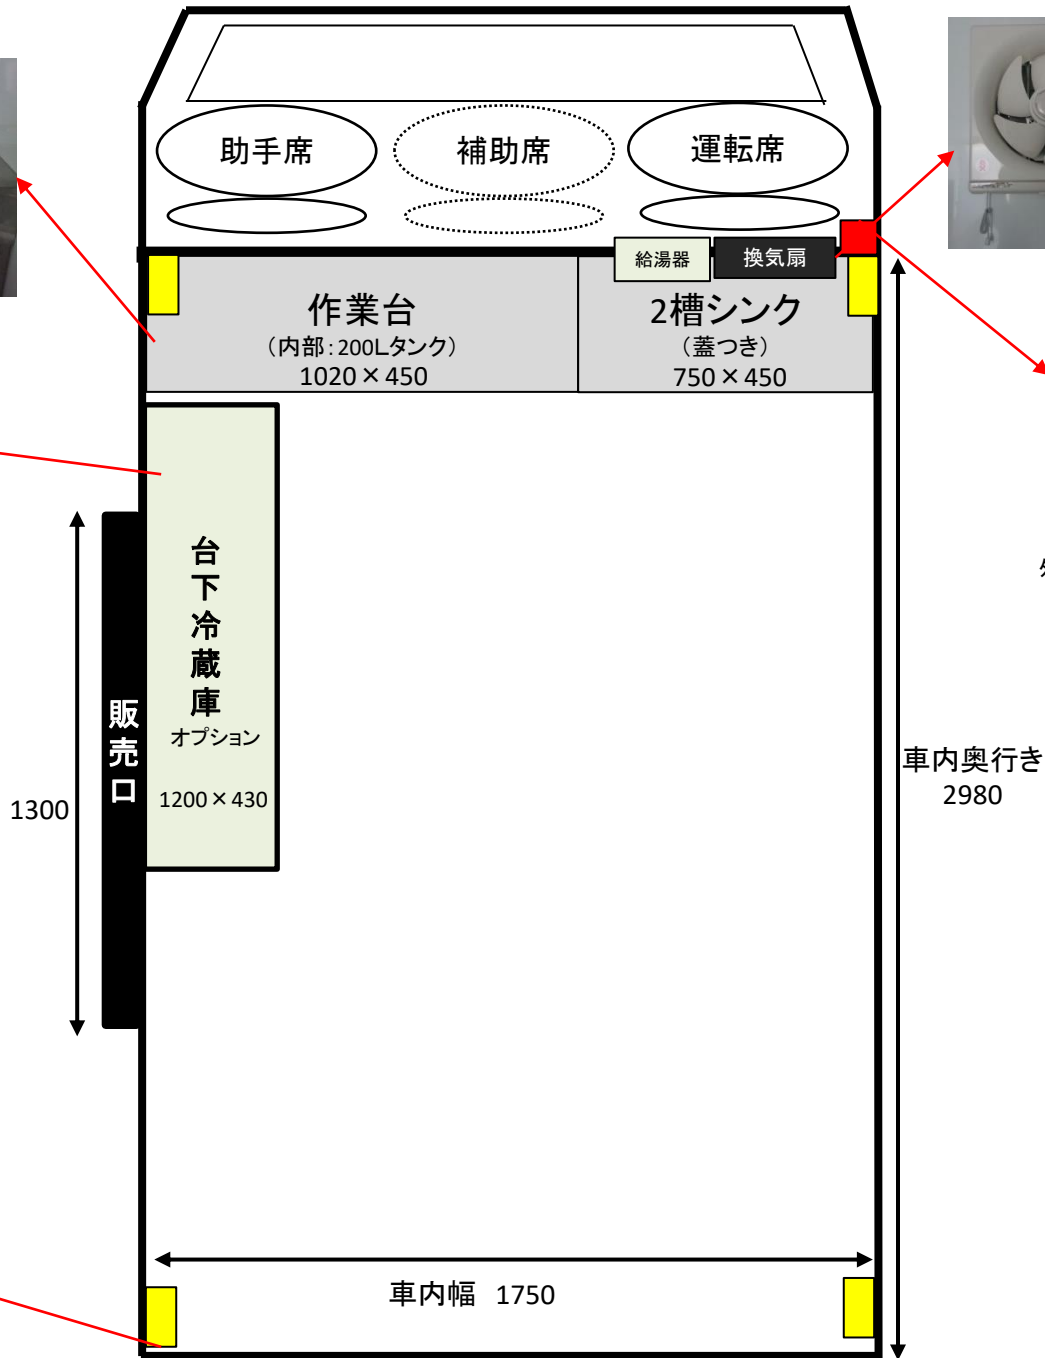

# トヨタ トヨエース 2t中型車(AT) 大阪102㍍111

車内  
(後方から)

販売口  
(閉店時)

開閉可能

販売口  
(販売時)

照明スイッチ  
(助手席側後方)

外部電源差込口  
(運転席裏)

販売面  
(販売口開口)

-  コンセント差し込み口
-  設備オプション

外部電源差し込み口

車内奥行き  
2980

車内幅 1750

1300

販売口

台下冷蔵庫

オプション  
1200 × 430

作業台

(内部: 200Lタンク)  
1020 × 450

給湯器

換気扇

2槽シンク

(蓋つき)  
750 × 450

助手席

補助席