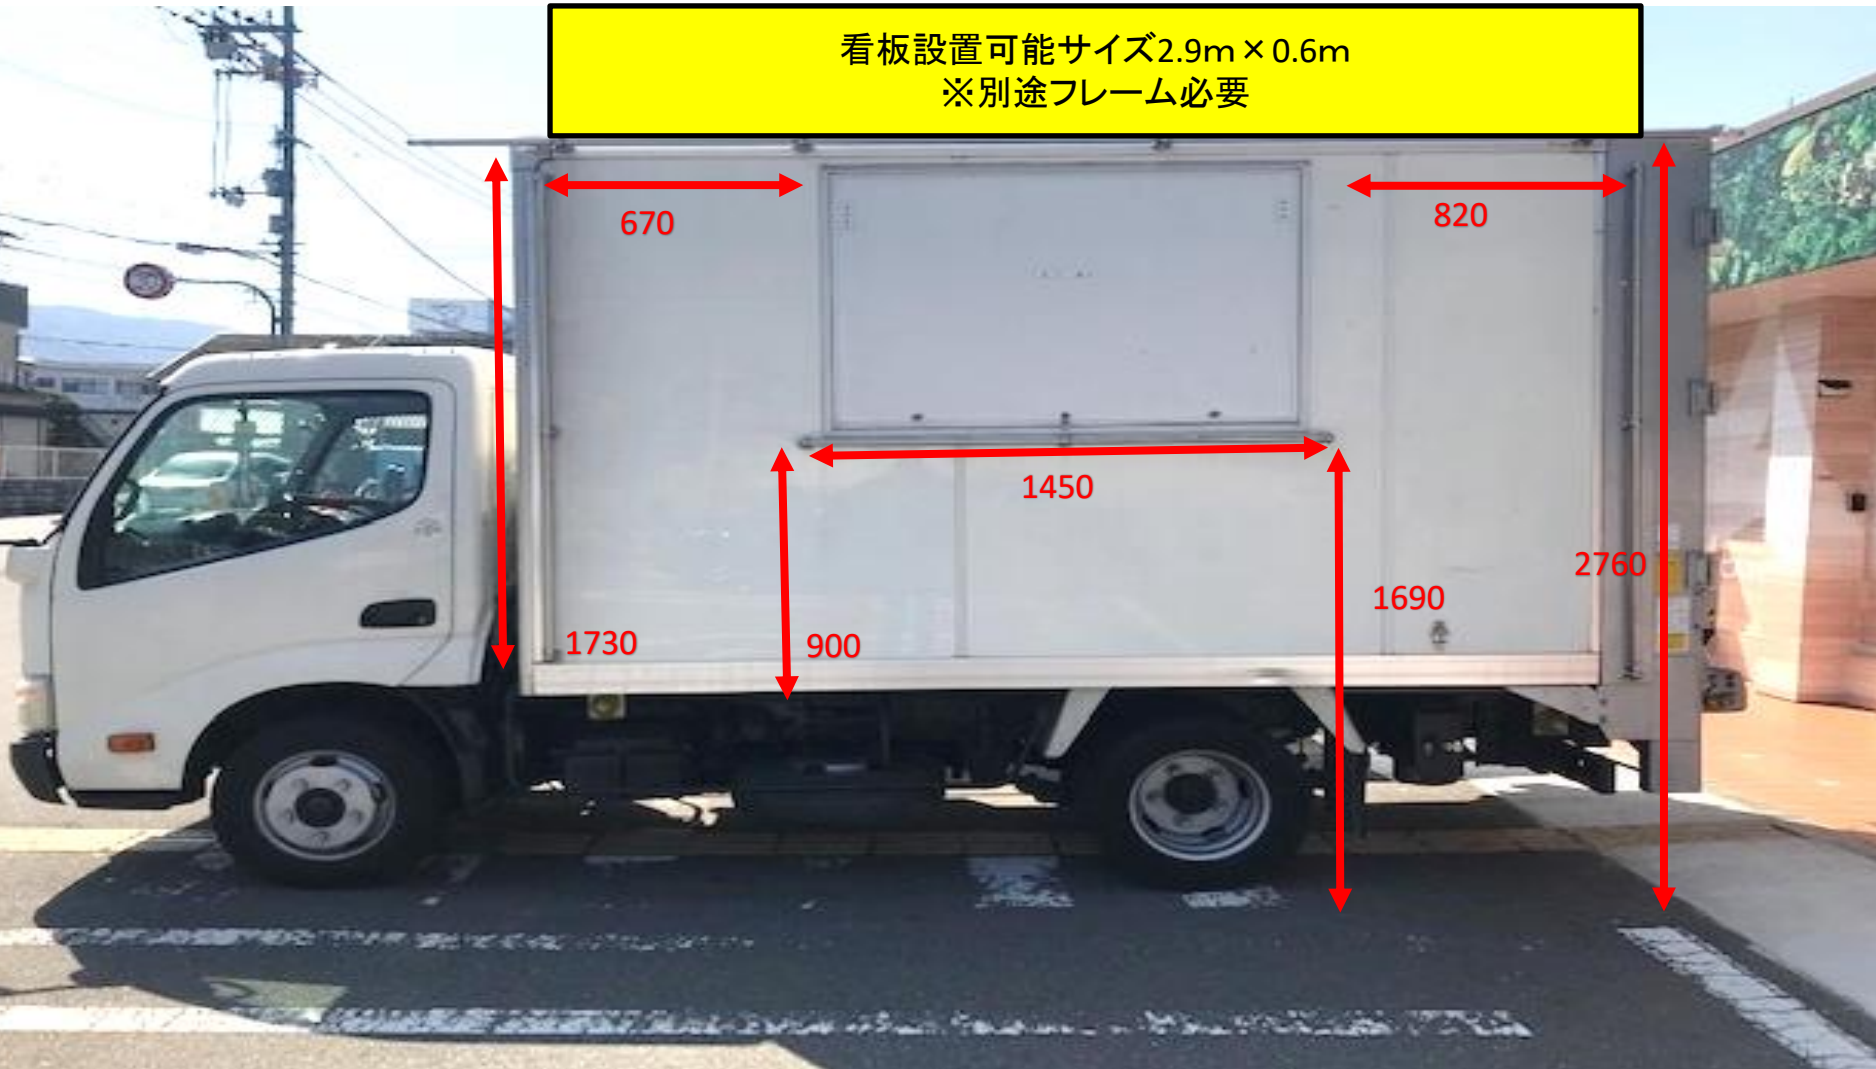

# 車内設備② トヨタ トヨエース 2t中型車(AT) 大阪102む111

2槽シンク (蓋なし)

看板取り付け可能  
フレーム

営業風景  
(前出しあり)

看板アレンジ可能

作業台、2槽シンク (蓋あり)  
(200Lタンク)

換気扇  
(運転席後方)

営業風景  
(前出しなし)

# 看板設置可能範囲

看板設置可能サイズ2.9m×0.6m  
※別途フレーム必要

車両上部に看板設置時  
別途看板フレーム代:8,000円/回