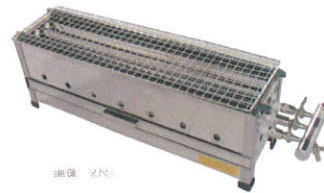

アトラスロコ車内設備

販売口

2槽シンク (右奥)

販売口
(左中央)

換気扇
(左奥側面)

レンタル機材一覧 ※価格は税抜きです その他の機材については別途ご相談ください

グリドル (鉄板)
4000円/日

電気炊飯ジャー
4000円/日～

ガス炊飯器
3000円/日

保温ジャー
4000円/日～

スープジャー
4000円/日～

ホットウォーマー
2000円/日

カキ氷機
7000円/日

串焼き器
5000円/日～

台下冷蔵庫
6000円/日～

縦型冷蔵庫 (100L)
5000円/日～